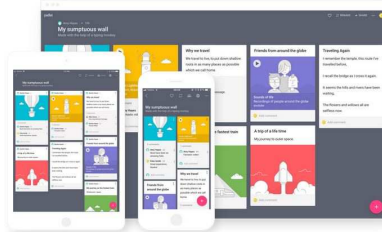

Continuité pédagogique : COLLEGE

Padlet

Tutoriel

Possibilité de télécharger gratuitement l'application sur votre tablette ou smartphone :

1. Connexion au padlet

Pour se connecter au Padlet du collège St Louis, il faut se rendre à l'adresse suivante depuis le navigateur internet : <https://padlet.com/secretariatcolsjb/college>

Voici la **page du Padlet** « Collège Saint Louis »

Sur cette page vous trouverez (à partir de la semaine prochaine) **1 vignette par professeur** comme celle de « Miss Mérourd ».

Il faudra cliquer sur la vignette du professeur de votre enfant afin d'obtenir les **différentes ressources pédagogiques**.

2. Accès aux ressources pédagogiques

Dans un second temps vous trouverez des **vignettes par niveau**, il faudra cliquer sur le niveau de votre enfant.

Puis vous trouverez les cours à consulter et les exercices à réaliser.