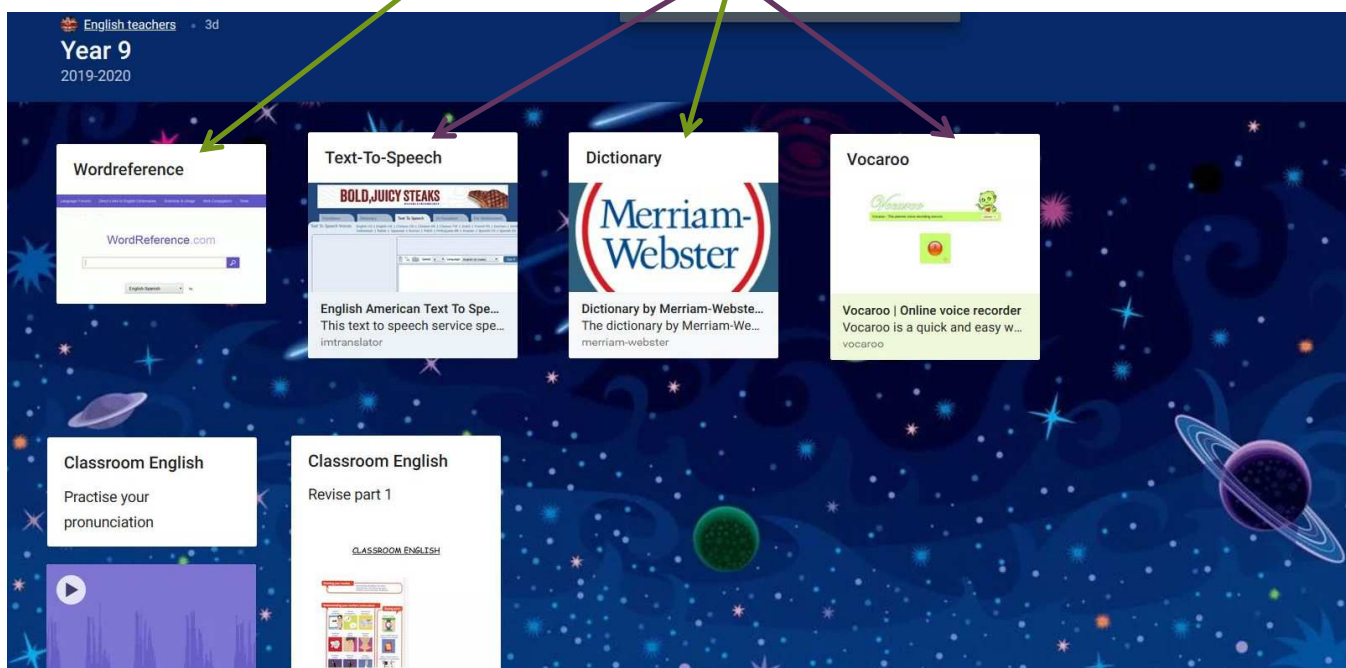

Voici la **page du Padlet** « Collège Saint Louis »

Sur cette page vous trouverez (à partir de la semaine prochaine) **1 vignette par professeur** comme celle de « Miss Mérourd ».

Il faudra cliquer sur la vignette du professeur de votre enfant afin d'obtenir les **différentes ressources pédagogiques**.

2. Accès aux ressources pédagogiques

Dans un second temps vous trouverez des **vignettes par niveau**, il faudra cliquer sur le niveau de votre enfant.

Puis vous trouverez les cours à consulter et les exercices à réaliser.